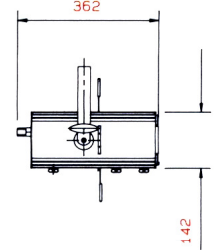

The Minuette Range

Specifications

CCT LIGHTING

Minuette Profile Spotlight Z0602P

Variable angles 17° \leftrightarrow 36°
Weight 4.0kg.

Z0603P

Variable angles 30° \leftrightarrow 48°
Weight 3.6kg.

Minuette Profile Spotlight Z0602

Variable angles 21° \leftrightarrow 36°
Weight 3.6kg.

Minuette Fresnel Spotlight Z0642

Variable angles 18° \leftrightarrow 57°
Weight 2.2kg.

Pebble Convex Spotlight Z0644

Variable angles 10° \leftrightarrow 59°
Weight 2.5kg.

Minuette Profile Spotlight Z0608P

Variable angles 6° \leftrightarrow 10° Weight 8.0kg.

Minuette Pursuit Spotlight Z0608FS

Variable angles 6° \leftrightarrow 10° Weight 8.0kg.

Minuette Series 2 Floodlights