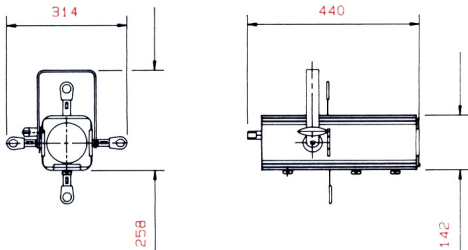

The Minuette Range

Specifications

CCT LIGHTING

Minuette Profile Spotlight Z0602P

Variable angles 17° \leftrightarrow 36°
Weight 4.0kg.

Z0603P

Variable angles 30° \leftrightarrow 48°
Weight 3.6kg.

Minuette Profile Spotlight Z0602

Variable angles 21° \leftrightarrow 36°
Weight 3.6kg.

Minuette Fresnel Spotlight Z0642

Variable angles 18° \leftrightarrow 57°
Weight 2.2kg.

Pebble Convex Spotlight Z0644

Variable angles 10° \leftrightarrow 59°
Weight 2.5kg.

Minuette Profile Spotlight Z0608P

Variable angles 6° \leftrightarrow 10° Weight 8.0kg.

Minuette Pursuit Spotlight Z0608FS

Variable angles 6° \leftrightarrow 10° Weight 8.0kg.

Minuette Series 2 Floodlights