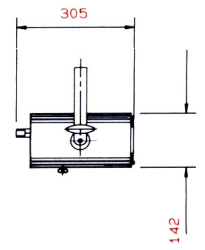

The Minuette Range

Specifications

CCT LIGHTING

Minuette Profile Spotlight Z0602P

Variable angles 17° \leftrightarrow 36°
Weight 4.0kg.

Z0603P

Variable angles 30° \leftrightarrow 48°
Weight 3.6kg.

Minuette Profile Spotlight Z0602

Variable angles 21° \leftrightarrow 36°
Weight 3.6kg.

Minuette Fresnel Spotlight Z0642

Variable angles 18° \leftrightarrow 57°
Weight 2.2kg.

Pebble Convex Spotlight Z0644

Variable angles 10° \leftrightarrow 59°
Weight 2.5kg.