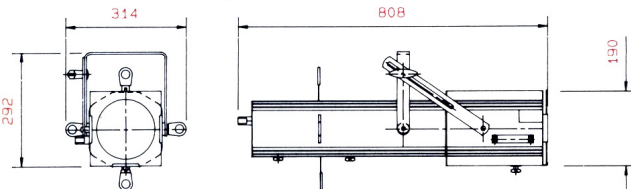

The Minuette Range

Specifications

CCT LIGHTING

Minuette Profile Spotlight Z0602P

Variable angles 17° \leftrightarrow 36°
Weight 4.0kg.

Z0603P

Variable angles 30° \leftrightarrow 48°
Weight 3.6kg.

Minuette Profile Spotlight Z0602

Variable angles 21° \leftrightarrow 36°
Weight 3.6kg.

Minuette Fresnel Spotlight Z0642

Variable angles 18° \leftrightarrow 57°
Weight 2.2kg.

Pebble Convex Spotlight Z0644

Variable angles 10° \leftrightarrow 59°
Weight 2.5kg.

Minuette Profile Spotlight Z0608P

Variable angles 6° \leftrightarrow 10° Weight 8.0kg.

Minuette Pursuit Spotlight Z0608FS

Variable angles 6° \leftrightarrow 10° Weight 8.0kg.

Minuette Series 2 Floodlights