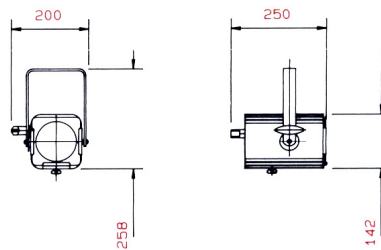

The Minuette Range

Specifications

CCT LIGHTING

Minuette Profile Spotlight Z0602P

Variable angles 17° \leftrightarrow 36°
Weight 4.0kg.

Z0603P

Variable angles 30° \leftrightarrow 48°
Weight 3.6kg.

Minuette Profile Spotlight Z0602

Variable angles 21° \leftrightarrow 36°
Weight 3.6kg.

Minuette Fresnel Spotlight Z0642

Variable angles 18° \leftrightarrow 57°
Weight 2.2kg.

Pebble Convex Spotlight Z0644

Variable angles 10° \leftrightarrow 59°
Weight 2.5kg.

Minuette Profile Spotlight Z0608P

Variable angles 6° \leftrightarrow 10° Weight 8.0kg.

Minuette Pursuit Spotlight Z0608FS

Variable angles 6° \leftrightarrow 10° Weight 8.0kg.

Minuette Series 2 Floodlights