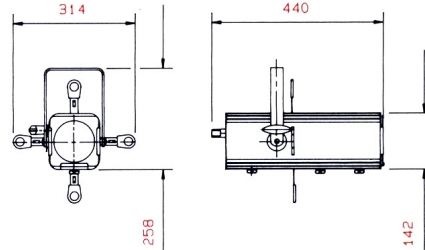

The Minuette Range

Specifications

CCT LIGHTING

Minuette Profile Spotlight Z0602P

Variable angles 17° \leftrightarrow 36°
Weight 4.0kg.

Z0603P

Variable angles 30° \leftrightarrow 48°
Weight 3.6kg.

Minuette Profile Spotlight Z0602

Variable angles 21° \leftrightarrow 36°
Weight 3.6kg.

Minuette Fresnel Spotlight Z0642

Variable angles 18° \leftrightarrow 57°
Weight 2.2kg.

Pebble Convex Spotlight Z0644

Variable angles 10° \leftrightarrow 59°
Weight 2.5kg.

Minuette Profile Spotlight Z0608P

Variable angles 6° \leftrightarrow 10° Weight 8.0kg.

Minuette Pursuit Spotlight Z0608FS

Variable angles 6° \leftrightarrow 10° Weight 8.0kg.

Minuette Series 2 Floodlights